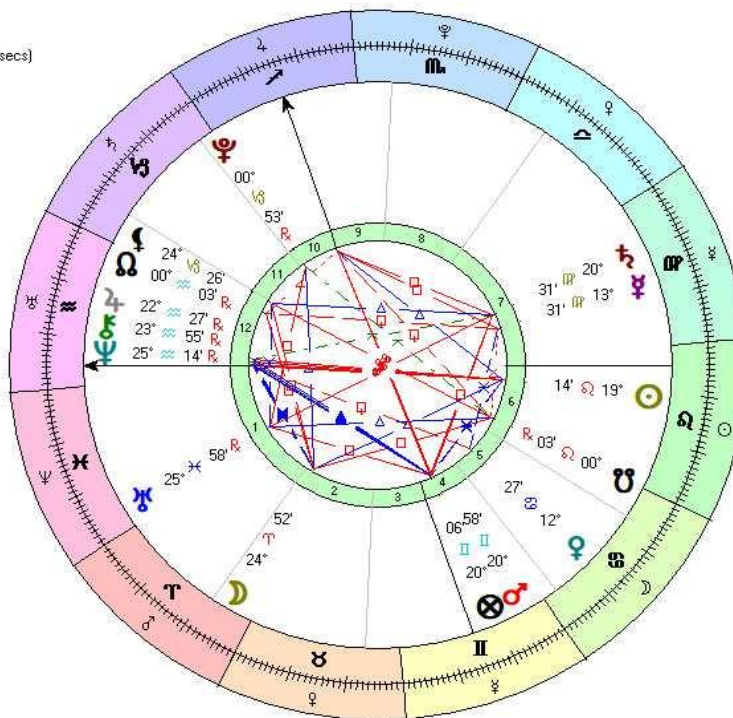

Хороскоп на Слънчевото завъртане (революция) на Борис в гр. Париж през 2009 г

Svetoslav
Solar Return (4)
11 Aug 2009, 5^h3^m (±1 secs)
21:22:02 EET -2:00
Paris, France
48°N52' 002"E21"
Geocentric
Tropical
Placidus
True Node