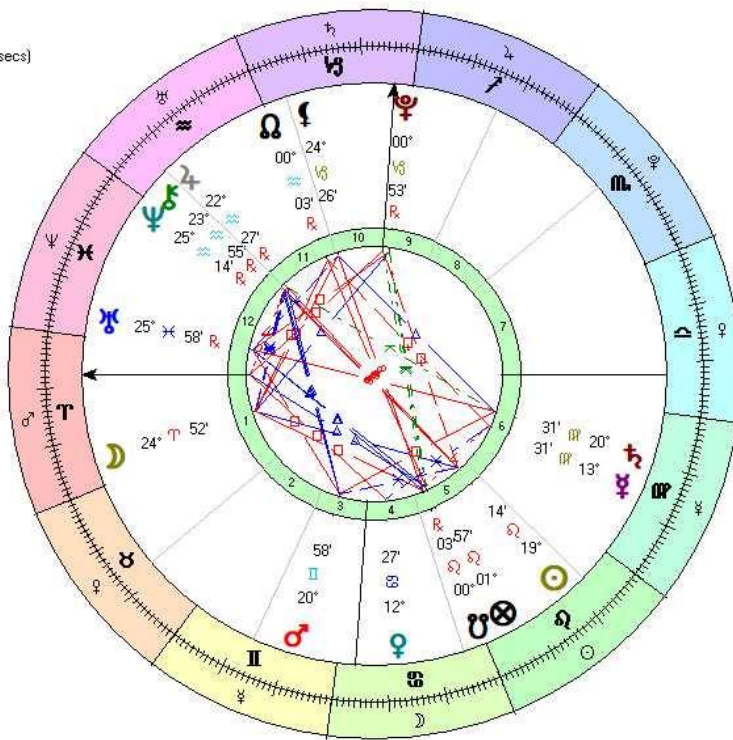

Хороскоп на Слънчевото завъртане (революция) на Борис в гр. София през 2009 г

Svetoslav
Solar Return (3)
11 Aug 2009, 5^h3^m (±1 secs)
21:22:02 EET -2:00
Sofia, Bulgaria
42°N42' 023"E17"
Geocentric
Tropical
Placidus
True Node