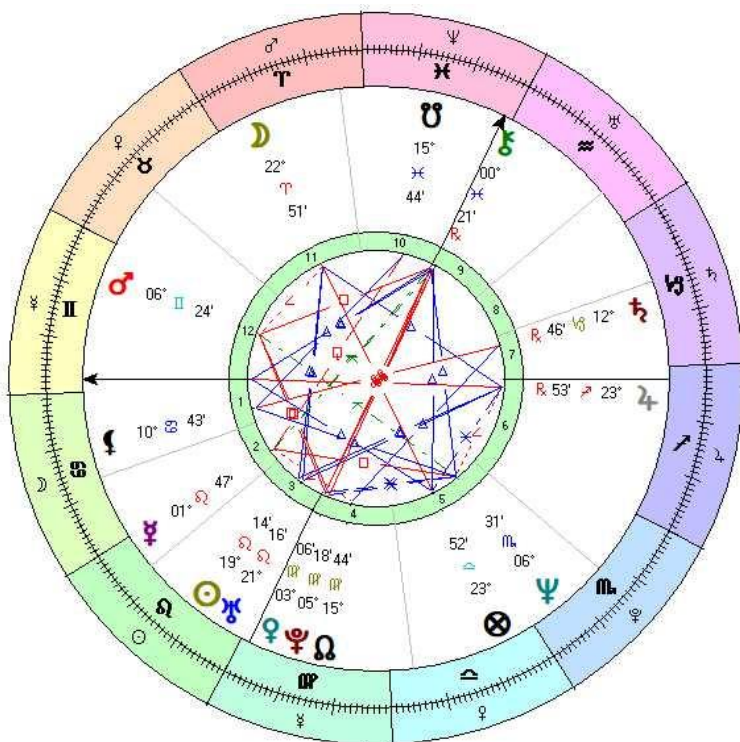

Пример:

Някога, през 2009, един клиент се поинтересува дали ще се издигне по йерархическата стълба. Беше уверен, че ще заеме длъжността изпълнителен директор във фирмата, в която беше работил в продължение на години.

Отговорих му, че го очаква тежка болест. Аргументирах се с това, че Сатурн на рождения му ден се намира в шести дом, дом на болестите, поразен от другия злосторник Марс. Това са двата злосторника, известни по времето на Парацелс. Предложих му да празнува рождения си ден не в София, а в Париж. Ако беше ме послушал Сатурн, щеше да навреди на брака му, ако имаше брак. Той нямаше.

След като не ме послуша, се зарази от тежка и опасна за живота му болест. Оживя, но лечението му отне три години и много средства.

Прилагам рождения му хороскоп през 1960 г, Слънчевия му хороскоп за София през 2009 г и Слънчевия му хороскоп през 2009 година за Париж, град който избрах, защото тогава ми се ходеше в Париж. Тази година още ми се ходи. Разбира се можех да избира и друг град на приблизително същата географска дължина.

Рожден хороскоп на Борис в гр.София, 1960 г

Svetoslav
Natal Chart (1)
12 Aug 1960, 01:20 EET -2:00
Sofia, Bulgaria
42°N42' 023"E17'
Geocentric
Tropical
Placidus
True Node